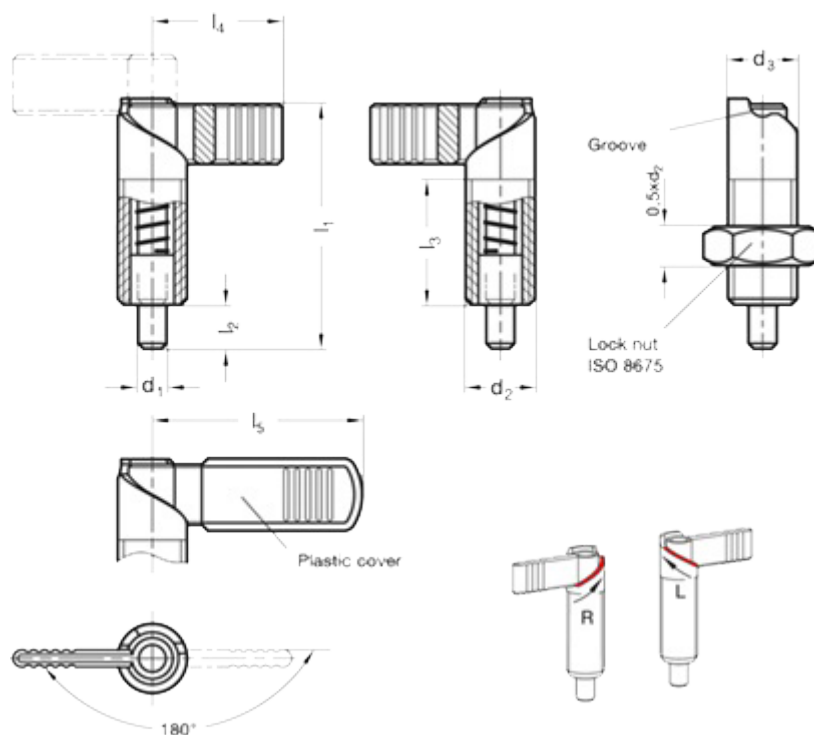

Varenummer: 20721610M2015LB
 Beskrivelse: E+G positioneringsbolt
 GN 721.6-10-M20x1,5-LB
 Note: rustfast

Mål

d1	= 10	l4	= 37
d2	= M20x1.5	l5	= 52
d3	= 20	Vægt i (g) = 132	
Fjederkraft bund N	= 21		
Fjederkraft top N	= 57		
l1	= 69		
l2	= 12		
l3	= 37		